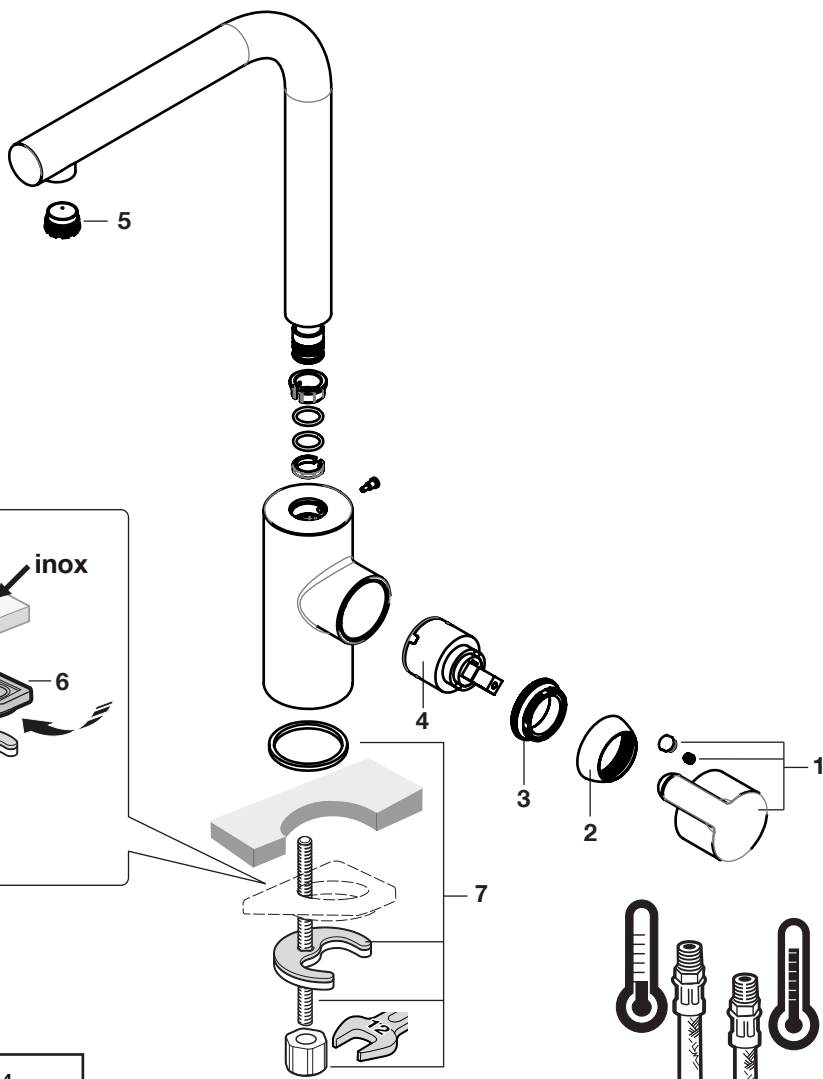

gala

MENA PLUS

P
bar

°C

(3 bar) l/min

2

- 1.- G39764..
- 2.- G39765..
- 3.- G3976600
- 4.- G3973500
- 5.- G3974800
- 6.- G3976700
- 7.- G3976800
- 8.- G3974900

Sustituir (...) de la referencia del recambio por el código del acabado elegido :