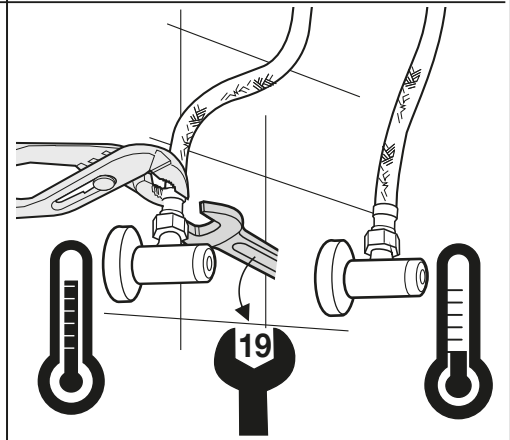

gala

MENA PLUS

P
bar

°C

(3 bar) l/min

2

- 1.- G39764..
- 2.- G39765..
- 3.- G3976600
- 4.- G3973500
- 5.- G3974800
- 6.- G3976700
- 7.- G3976800
- 8.- G3974900

Sustituir (...) de la referencia del recambio por el código del acabado elegido :