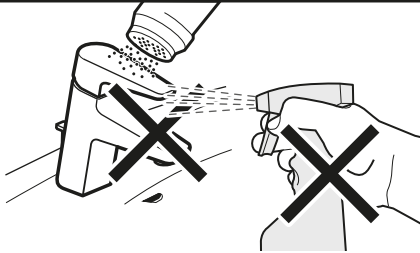

Cerámicas GALA, S.A.

Ctra. Madrid-Irún Km. 244. Apartado 293 09080, Burgos

Tel. +34 947 474100 - Fax. +34 947 474103

gala