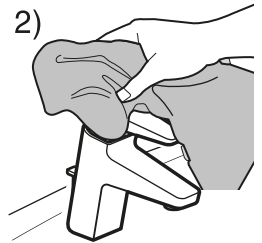

Cerámicas GALA, S.A.

Ctra. Madrid-Irún Km. 244. Apartado 293 09080, Burgos

Tel. +34 947 474100 - Fax. +34 947 474103

gala