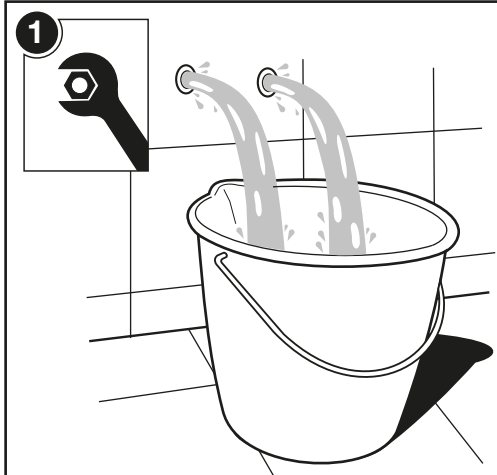

gala

MENA PLUS

P
bar

°C

(3 bar) l/min

2

- 1.- G39764..
- 2.- G39765..
- 3.- G3976600
- 4.- G3973500
- 5.- G3974800
- 6.- G3976700
- 7.- G3976800
- 8.- G3974900

Sustituir (...) de la referencia del recambio por el código del acabado elegido :