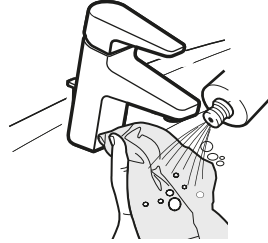

Cerámicas GALA, S.A.

Ctra. Madrid-Irún Km. 244. Apartado 293 09080, Burgos

Tel. +34 947 474100 - Fax. +34 947 474103

gala