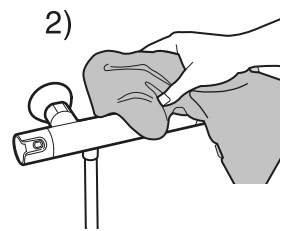

Cerámicas GALA, S.A.

Ctra. Madrid-Irún Km. 244. Apartado 293 09080, Burgos

Tel. +34 947 474100 - Fax. +34 947 474103

gala