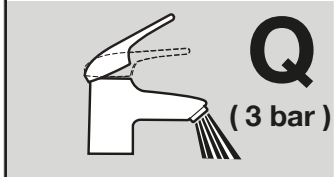

gala

MENA PLUS

P
bar

°C

(3 bar) l/min

2

- 1.- G39764..
- 2.- G39765..
- 3.- G3976600
- 4.- G3973500
- 5.- G3974800
- 6.- G3976700
- 7.- G3976800
- 8.- G3974900

Sustituir (...) de la referencia del recambio por el código del acabado elegido :