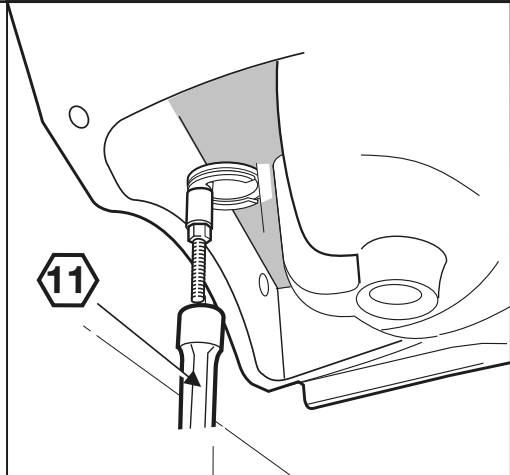

gala

MENA PLUS

P
bar

°C

(3 bar) l/min

2

- 1.- G39764..
- 2.- G39765..
- 3.- G3976600
- 4.- G3973500
- 5.- G3974800
- 6.- G3976700
- 7.- G3976800
- 8.- G3974900

Sustituir (...) de la referencia del recambio por el código del acabado elegido :