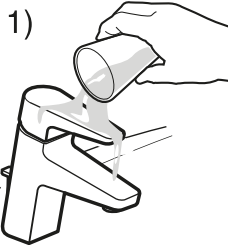

Cerámicas GALA, S.A.

Ctra. Madrid-Irún Km. 244. Apartado 293 09080, Burgos

Tel. +34 947 474100 - Fax. +34 947 474103

gala