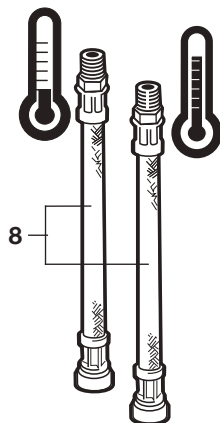

2

- 1.- G39764..
- 2.- G39765..
- 3.- G3976600
- 4.- G3973500
- 5.- G3974800
- 6.- G3976700
- 7.- G3976800
- 8.- G3974900

Sustituir (...) de la referencia del recambio por el código del acabado elegido :

- 00 Cromado
- 21 Blanco mate
- 52 Oro
- 96 Granito
- 97 Granito mate